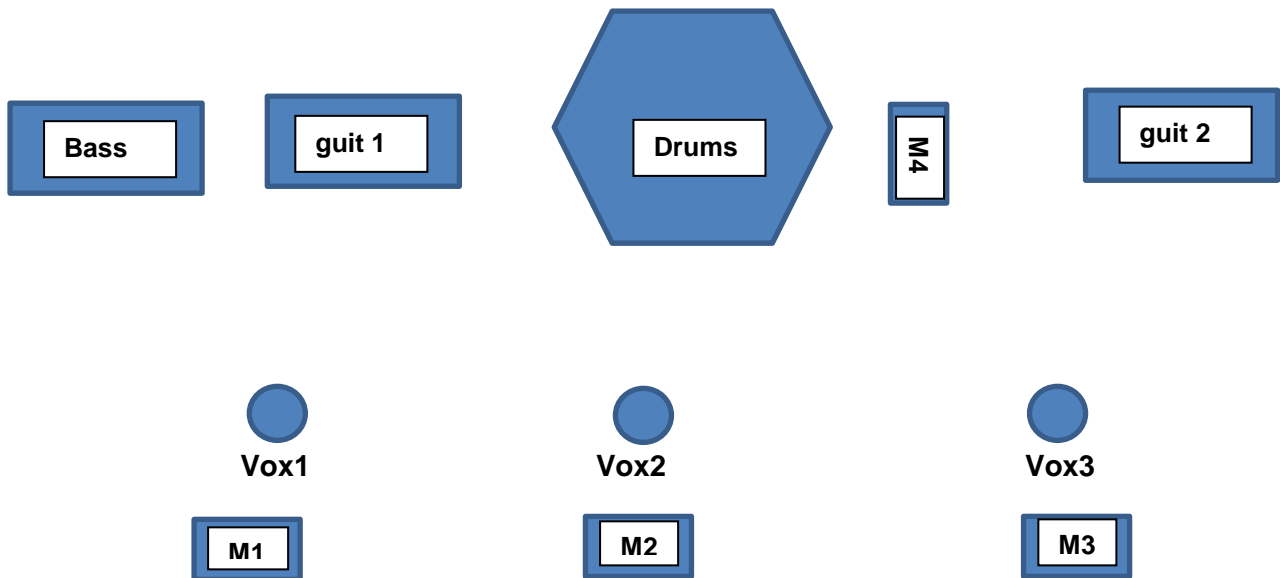

Technical Rider COLESLAW

Bühne: Mindestmaß: 5m (Breite) x 3m (Tiefe)

M1 bis M3 : 15" Monitore

M4: 12 Monitor

Die Band benötigt 4 Monitorwege

1	Kick Bassdrum	Shure Beta 52	Mic Stativ Klein
2+3	Overhead	2 x AKG C391	2 x Mic Stativ Gross
4	Bassguitar	DI Box, XLR	
5	Guitar 1	Shure SM57	Mic Stativ Klein
6+7	Guitar 2	2 x Shure SM57	2 x Mic Stativ Klein
8	Vox 1	Shure Beta 58	Mic Stativ Gross Teller
9	Vox 2	Shure Beta 58 Funk U/R Serie	Mic Stativ Gross Teller
10	Vox 3	Shure Beta 58	Mic Stativ Groß Teller